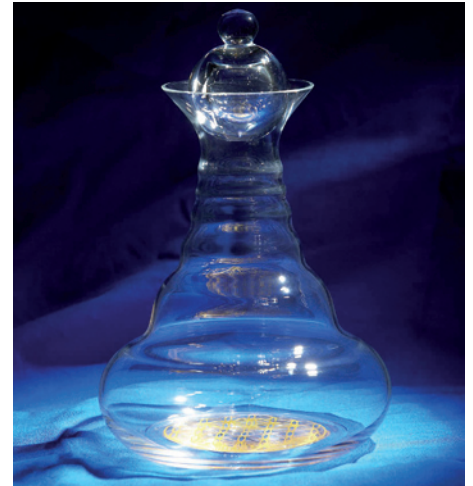

in der Lage. Durch den täglichen Gebrauch der **TC-Glasartikel** erhöht der Körper seine energetische Stabilität! Die Wirkung der **TC-Glasartikel** auf Wasser wirkt etwa eine Woche nach. Am Boden der **TC-Glasprodukte** ist das Symbol der **BLUME DES LEBENS** in das Glas gebrannt. Das Symbol bewirkt zusätzlich Schutz und positive Aufladung der darin befindlichen Flüssigkeit. Es gibt das Glas auch ohne Blume des Lebens. Empfehlung: Bitte verwenden sie keine zusätzlichen Energetisierungsmaßnahmen zur Belebung der Flüssigkeiten. Die Messergebnisse der biologischen Auf-

wertung von Flüssigkeiten in den **TC-Produkten** sind enorm hoch und bedürfen keinerlei weiteren Aktivierung! Falls Sie bereits Vitalisierungsanlagen im Zuleitungssystem ihrer Wasserleitung installiert haben, harmonisieren die **TC-Produkte** die vorhandene Wasserqualität. Zusätzlich wirkt die Formkraft ihrer **TC-Produkte** in die Raumatmosphäre und erhöht die biologische Raumqualität. „formkraft die leben schafft“ – ist das Motto von TC und vermittelt das Grundkonzept des TC-designs.